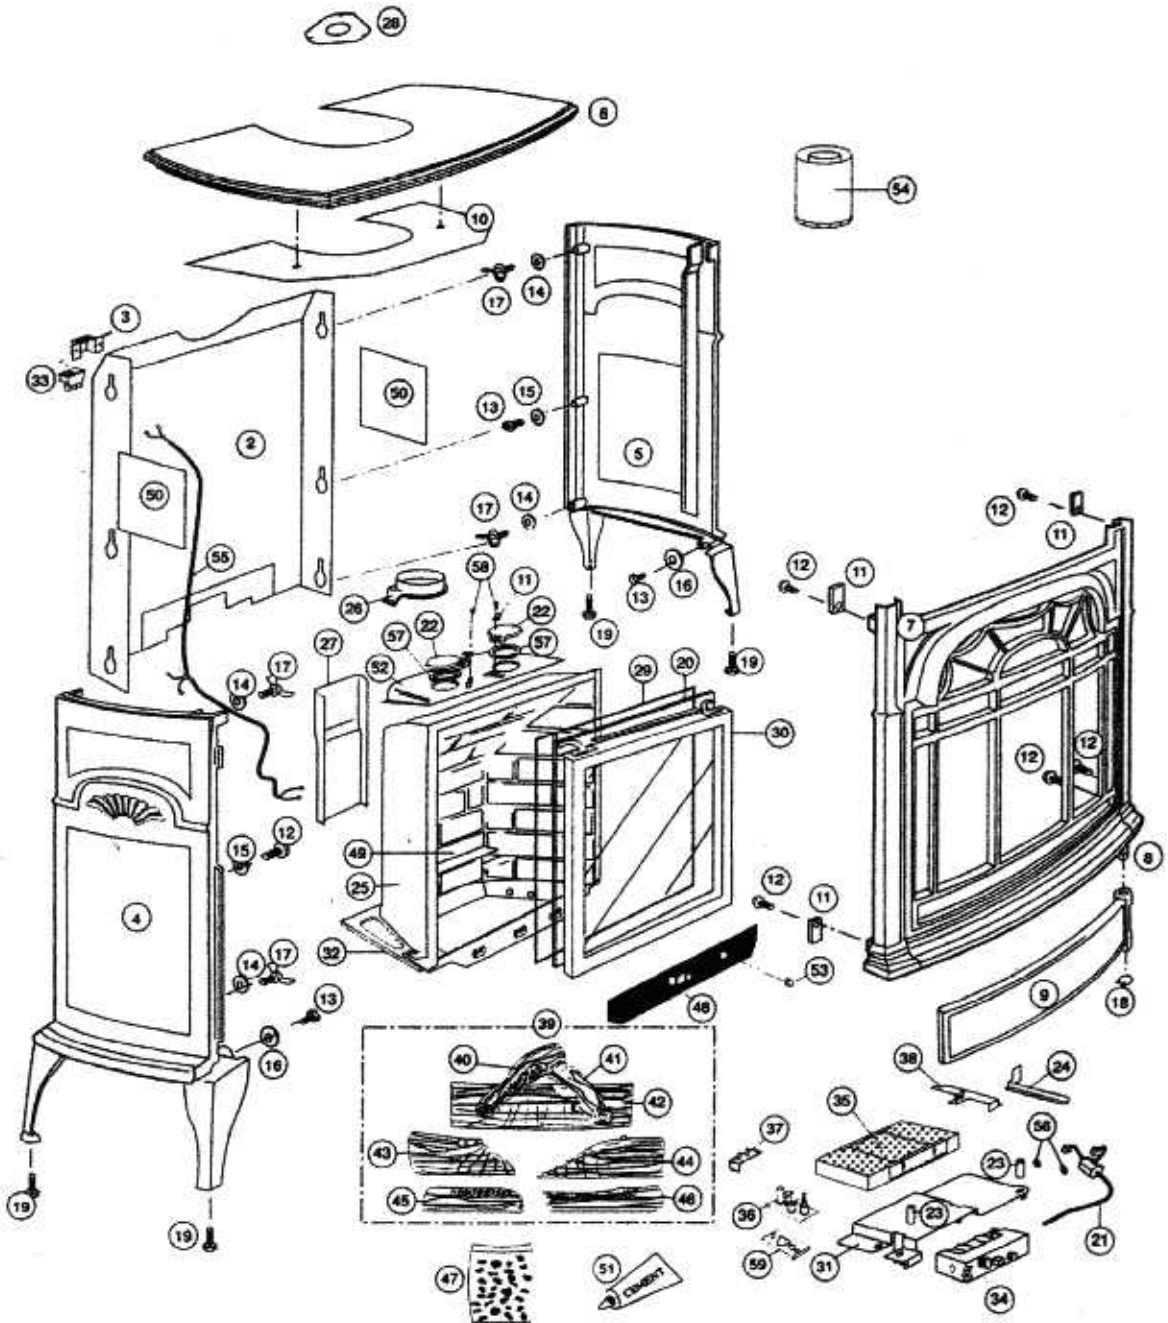

STARDANCE SDV30 PARTS DIAGRAM

STARDANCE SDV30 PARTS LIST

SDV30 FIREBOX #2941 (NG) AND #2942 (LP)

	Firebox Assembly / NG	000-294 1	31. Bottom Heat Shield/Valve Bracket,	30000107
	Firebox Assembly / LP	0002942	32. Firebox Bottom	30000058
2.	Rear Skirt	30000077	33. OFF/ON Switch	160-1597
3.	Switch Housing	30000144	34. Control Valve (NG)	30000029
4.	Left End	130-1085	Control Valve (LP)	30000030
5.	Right End	130-1086	35. Burner Assembly	30000019
6.	Top Plate	30000064	36. Pilot Assembly (NG)	160-1979
7.	Front Plate	130-1084	Pilot Assembly (LP)	160-1980
8.	Control Door Hinge	160-1670	37. Left Log Bracket	30000120
9.	Control Door	130-1087	38. Right Log Bracket	30000143
10.	Top Heat Shield	140-8868	39. Gas Log Set (Includes #40-46)	30000066
11.	Steel Tab	160-1488	40. Top Left Log	30000133
12.	1/4-20 x 3/8" Phillips Screw	120-0993	41. Top Right Log	30009132
13.	1/4-20 x 1/2" Hex Head Screw	120-1338	42. Middle Right Log	30000129
14.	Washer, Wingbolt	120-2470	43. Middle Left Log	30000131
15.	Washer	120-2474	44. Middle Right Log	30000130
16.	Fender Washer	120-2527	45. Left Ember Strip	30009135
17.	1/4-20" Wingbolt	120-3110	46. Right Ember Strip	30000134
18.	Snap Ring	120-1987	47. Lava Rocks (1 package)	57897
19.	Levelling Bolt	120-1745	48. Control Valve Cover Plate	30000065
20.	Glass	160-1691	49. Rear Log Bracket	30000067
21.	Manifold Assembly (NG)	30000070	50. Side Shield	140-9065
	Manifold Assembly (LP)	30000071	51. Tube of Cement	120-8122
22.	Relief Door	30000060	52. Firebox Cap	30000061
23.	Spacer	30000139	53. Hole plug	160-0561
24.	Air Deflector	30000152	54. Appliance Adapter (fits CFM pipe only)	500-3136
25.	Firebox	30600057	55. Wire Harness	160-1913
26.	Flue Outlet	30000062	56. Injector Seals	120-3697
27.	Air Passage	30000059	57. Relief Door Gasket	1203687
28.	Flue Restrictor Plate	140-9170	58. Phillips pan-head bolt, 1/4-20 x 3/8	120-0993
29.	Glass Panel Gasket	120-3702	59. Pilot gasket	120-3685
30.	Glass Frame Assembly	30000127		