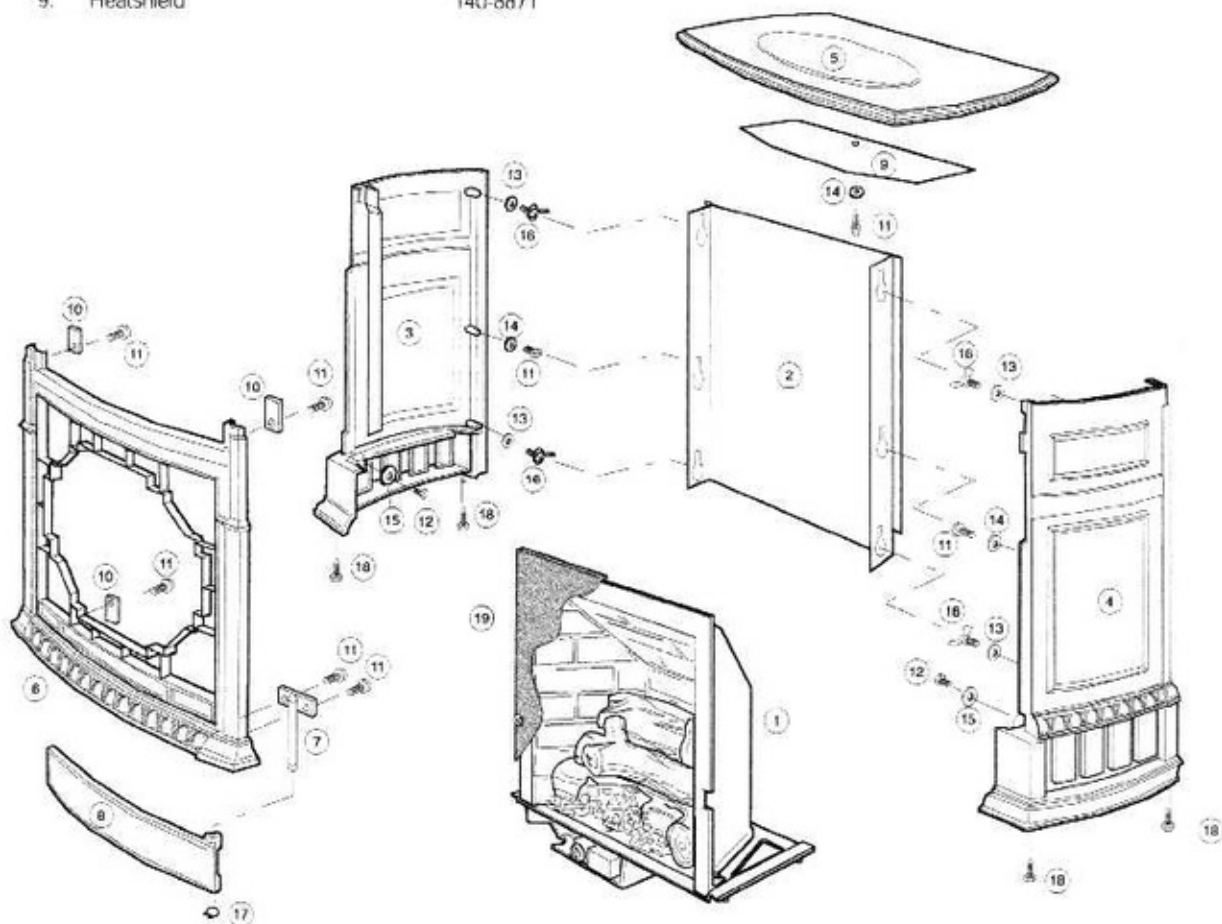

Parts List

FREESTANDING STOVE SHELL - VF25/25T

1.	VF25 Firebox Assembly / NG	000-2640	10.	Tab, Steel	160-1488
	VF25 Firebox Assembly / LP	000-2641	11.	1/4-20x3/8" Phillips Screw	120-0993
	VF25T Firebox Assembly / NG	000-2093	12.	1/4-20x1/2" Hex Head Screw	120-1338
	VF25T Firebox Assembly / LP	000-2094	13.	Washer, Wingscrew	120-2470
2.	Back	140-8852	14.	Washer	120-2474
3.	End, Left	130-1113	15.	Ender Washer	120-2527
4.	End, Right	130-1114	16.	1/4-20 Wingscrew	120-1621
5.	Top	130-1083	17.	Snap Ring	120-1987
6.	Front	130-1084	18.	Levelling Bolt	120-1745
7.	Hinge, Control Door	160-1670	19.	Screen	140-8851
8.	Control Door	130-1087			
9.	Heatshield	140-8871			

Parts List

HEARTH MOUNT SHELL - VF25/25T

1.	VF 25 Firebox Assembly / NG	000-2640	10.	Tab, Steel	160-1488
	VF 25 Firebox Assembly / LP	000-2641	11.	1/4-20x3/8" Phillips Screw	120-0993
	VF 25T Firebox Assembly / NG	000-2093	12.	1/4-20x1/2" Hex Head Screw	120-1338
	VF 25T Firebox Assembly / LP	000-2094	13.	Washer, Wingscrew	120-2470
2.	Back	140-8852	14.	Washer	120-2474
3.	End, Left	130-1116	15.	Fender Washer	120-2527
4.	End, Right	130-1115	16.	1/4-20 Wingscrew	120-1621
5.	Top	130-1083	17.	Snap Ring	120-1987
6.	Front	130-1105	18.	120-1745	
7.	Hinge, Control Door	160-1670	19.	Screen	140-8851
8.	Control Door	130-1087			
9.	Heatshield	140-8871			