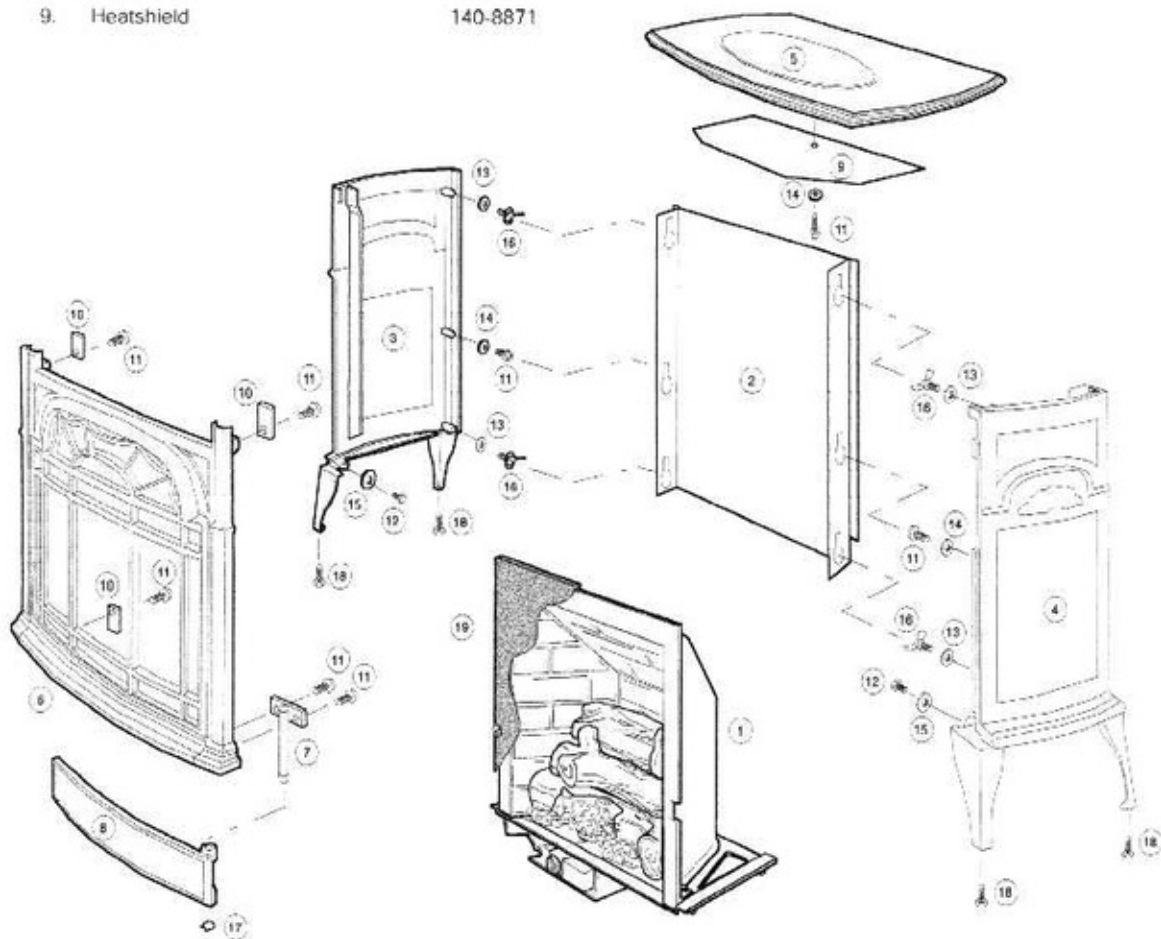

Parts List

FREESTANDING STOVE SHELL - VF25/25T

1.	VF25 Firebox Assembly / NG	000-2640	10.	Tab, Steel	160-1488
	VF25 Firebox Assembly / LP	000-2641	11.	1/4-20x3/8" Phillips Screw	120-0993
	VF25T Firebox Assembly / NG	000-2093	12.	1/4-20x1/2" Hex Head Screw	120-1338
	VF25T Firebox Assembly / LP	000-2094	13.	Washer, Wingscrew	120-2470
2.	Back	140-8852	14.	Washer	120-2474
3.	End, Left	130-1113	15.	Ender Washer	120-2527
4.	End, Right	130-1114	16.	1/4-20 Wingscrew	120-1621
5.	Top	130-1083	17.	Snap Ring	120-1987
6.	Front	130-1084	18.	Levelling Bolt	120-1745
7.	Hinge, Control Door	160-1670	19.	Screen	140-8851
8.	Control Door	130-1087			
9.	Heatshield	140-8871			

Parts List

HEARTH MOUNT SHELL - VF25/25T

1.	VF 25 Firebox Assembly / NG	000-2640	10.	Tab, Steel	160-1488
	VF 25 Firebox Assembly / LP	000-2641	11.	1/4-20x3/8" Phillips Screw	120-0993
	VF 25T Firebox Assembly / NG	000-2093	12.	1/4-20x1/2" Hex Head Screw	120-1338
	VF 25T Firebox Assembly / LP	000-2094	13.	Washer, Wingscrew	120-2470
2.	Back	140-8852	14.	Washer	120-2474
3.	End, Left	130-1116	15.	Fender Washer	120-2527
4.	End, Right	130-1115	16.	1/4-20 Wingscrew	120-1621
5.	Top	130-1083	17.	Snap Ring	120-1987
6.	Front	130-1105	18.	120-1745	
7.	Hinge, Control Door	160-1670	19.	Screen	140-8851
8.	Control Door	130-1087			
9.	Heatshield	140-8871			