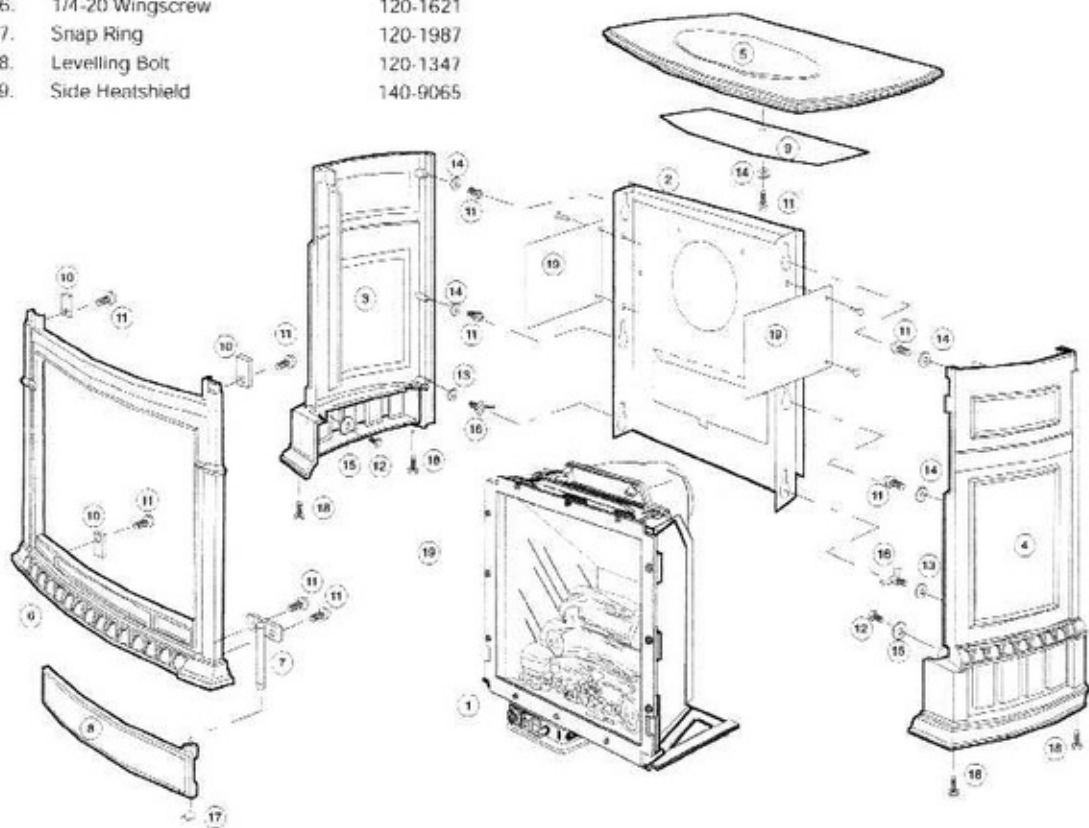

Parts List

DH25 SHELL ASSEMBLY

1.	Firebox Assembly	
	NG	000-2626
	LP	000-2627
2.	Rear shroud	140-8908
3.	End, Left	130-1116
4.	End, Right	130-1115
5.	Top	130-1083
6.	Front	130-1105
7.	Hinge, Control Door	160-1670
8.	Control Door	130-1087
9.	Heatshield	140-8871
10.	Tab, Steel	160-1488
11.	1/4 20x3/8" Phillips Screw	120-0993
12.	1/4-20x1/2" Hex Head Screw	120-1338
13.	Washer, Wingscrew	120-2470
14.	Washer	120-2474
15.	Fender Washer	120-2527
16.	1/4-20 Wingscrew	120-1621
17.	Snap Ring	120-1987
18.	Levelling Bolt	120-1347
19.	Side Heatshield	140-9065

Parts List

DH25 FIREBOX #000-2626 (NG) AND #000-2627(LP)

No illustration available

1.	Firebox	130-1127
2.	Door, Heat Exchanger	130-1124
3.	Gasket, Heat Exchanger	120-3689
4.	Firebox Baffle	130-1118
5.	Flue Outlet	130-1125
6.	Air Passage	130-1126
7.	Gas Log Set	500-2984
8.	Gasket, Firebox	120-3668
9.	Glass	160-1691
10.	Gasket, Glass Panel	700-0909
11.	Frame, Glass Panel	140-8865
12.	Injector	
	Natural Gas	160-1666
	Propane	160-1668
13.	On/Off Switch	160-1597
14.	Gas Valve, LP	160-1750
	Gas Valve, NG	160-1752
15.	Bottom Heat Shield	140-8901
16.	Spacer	120-1798
17.	Reset Switch Assby.	500-3020
18.	Bottom	130-1112
19.	J tube	160-1598
20.	Burner Base	130-1096
21.	Burner Top Gasket	120-3690
22.	Burner Top	140-8864
23.	Cable, Reset Switch	120-4867
24.	Pilot Gasket	120-3685
25.	Piezo	160-1304
26.	Pilot Assembly	160-1587
27.	Pilot Conversion Kit, LP	160-1324
28.	Gas Valve Bracket	140-8906