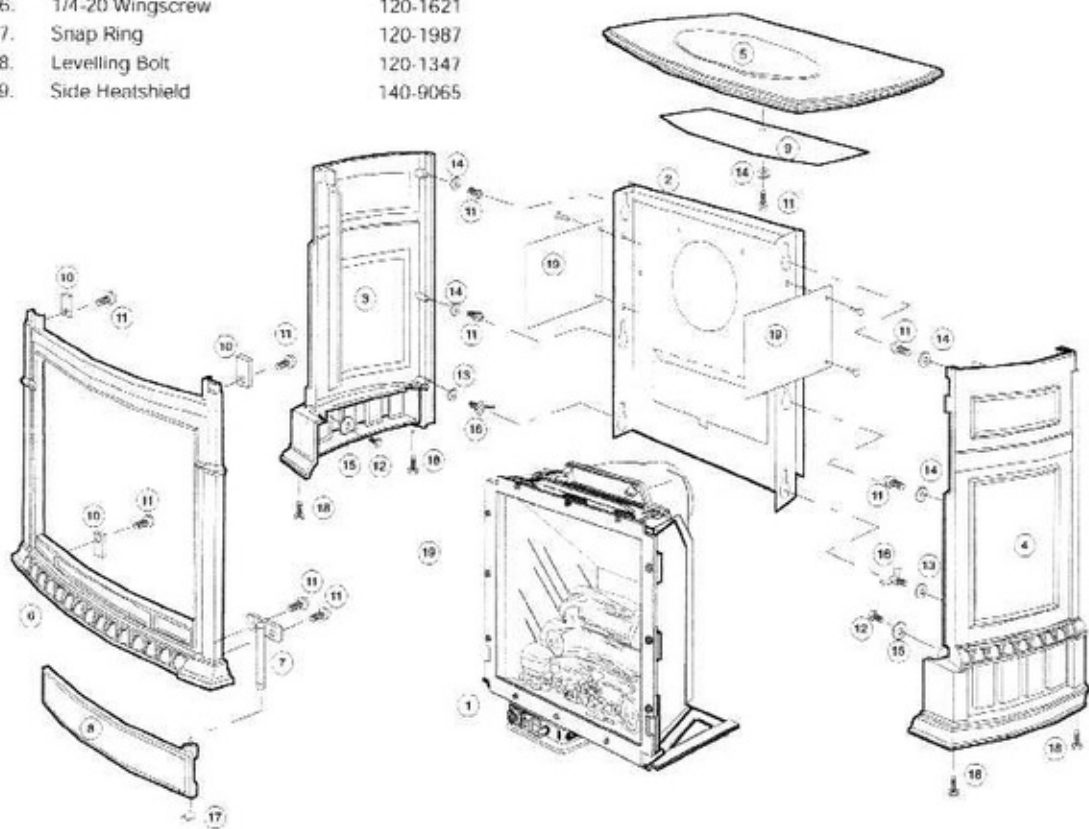

# Parts List

## DH25 SHELL ASSEMBLY

1.	Firebox Assembly	
	NG	000-2626
	LP	000-2627
2.	Rear shroud	140-8908
3.	End, Left	130-1116
4.	End, Right	130-1115
5.	Top	130-1083
6.	Front	130-1105
7.	Hinge, Control Door	160-1670
8.	Control Door	130-1087
9.	Heatshield	140-8871
10.	Tab, Steel	160-1488
11.	1/4 20x3/8" Phillips Screw	120-0993
12.	1/4-20x1/2" Hex Head Screw	120-1338
13.	Washer, Wingscrew	120-2470
14.	Washer	120-2474
15.	Fender Washer	120-2527
16.	1/4-20 Wingscrew	120-1621
17.	Snap Ring	120-1987
18.	Levelling Bolt	120-1347
19.	Side Heatshield	140-9065